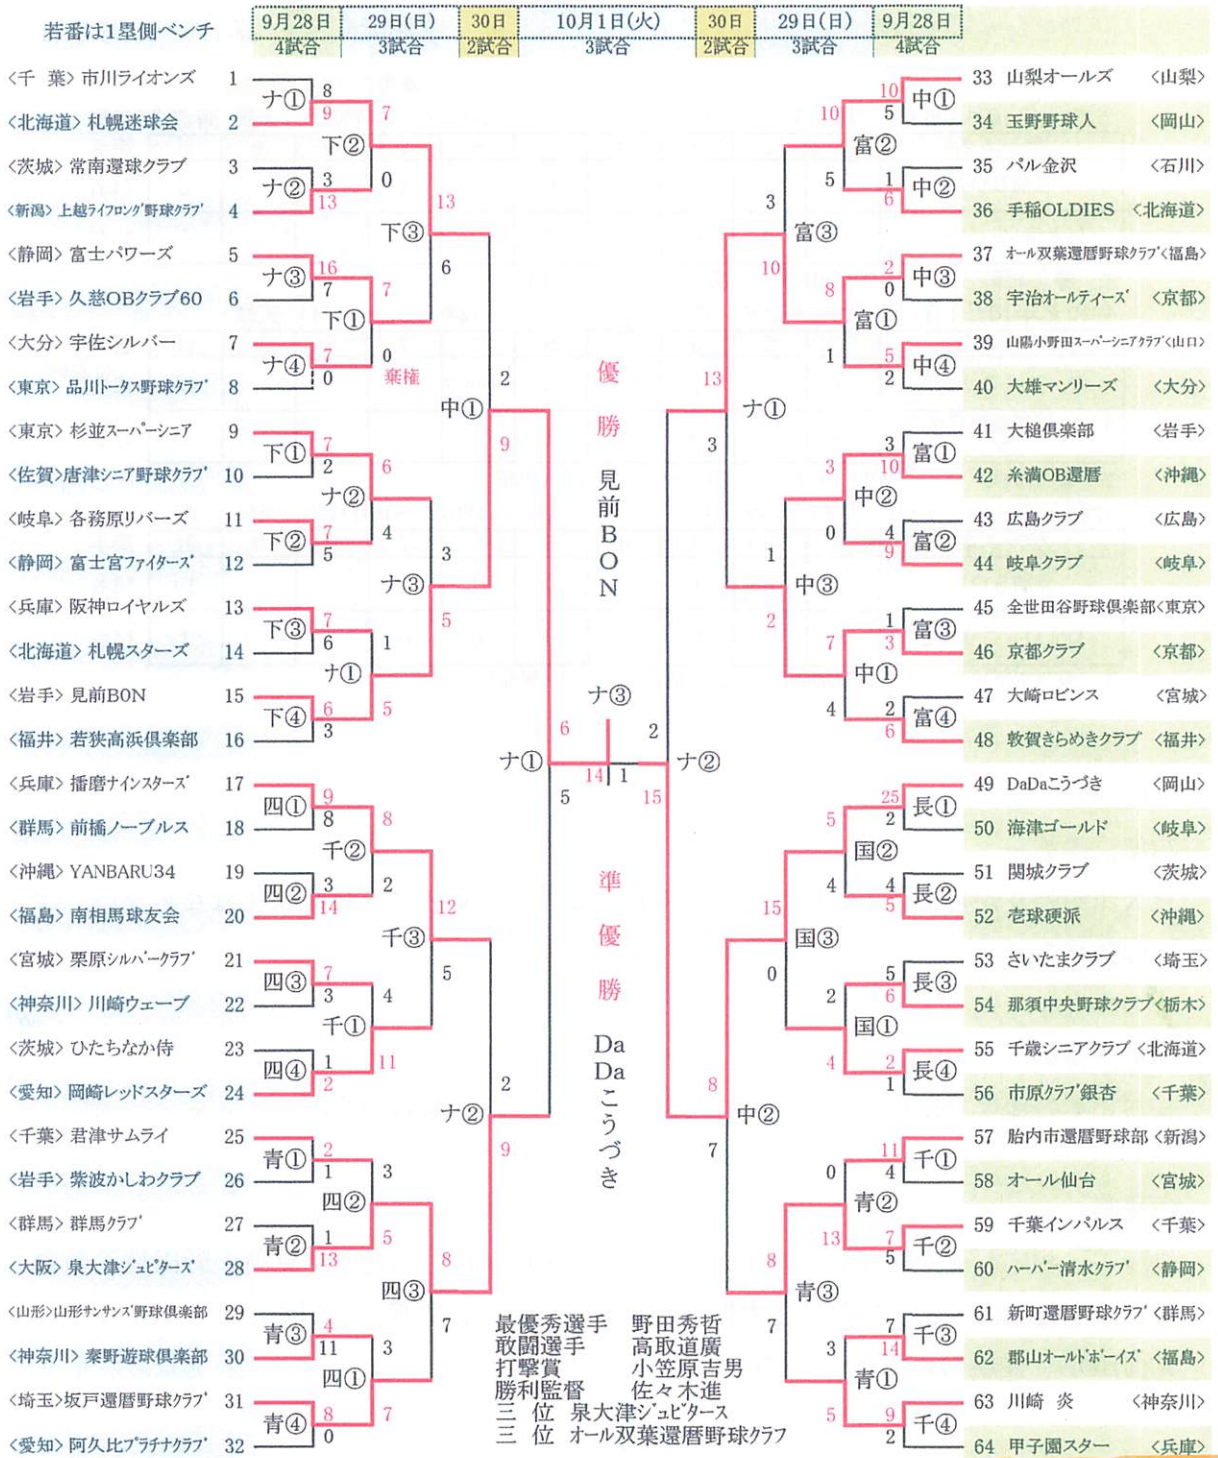

主 審 (田村) ① (木下) ② (ー) ③ (加藤)

令和元年10月1日・月 ナスパ・スタジアム ③ 決勝 14時12分～16時21分 天候 晴

| チーム名 | 1 | 2 | 3 | 4 | 5 | 6 | 7 | 8 | 9 | 計 | 選手 |
|-----------|---|---|---|---|---|---|---|---|---|----|-----|
| 見前BON | 0 | 0 | 1 | 7 | 0 | 4 | 2 | | | 14 | 13名 |
| DaDa こうづき | 0 | 0 | 0 | 1 | 0 | 0 | 0 | | | 1 | 14名 |

主 審 (木下) ① (加藤) ② (田村) ③ (飯島)

[戦評]

◎準決勝第一

泉大津頑張りが目につく。但し失策と四球は試合を決めることは忘れてはならない。守りの強化を。

◎準決勝第二

長短15本の猛攻で15点コールド。打ち過ぎ走りすぎ。決勝戦が心配。

◎決勝

決勝戦に相応しくない試合。DaDa、準決勝の疲れか体力消耗か？見前の野田投手の力投に2安打。前の試合打ち過ぎ大振りのため三振多く、監督の川口がひとり気を吐く。見前BON、優勝おめでとう。投打共見事。

第21回 全日本選抜選層軟式野球大会 組合・成績表

若番は1塁側ベンチ

9月28日 29日(日) 30日 10月1日(火) 30日 29日(日) 9月28日

※ 野球場記号

※ 試合時刻

| ナ | 中 | 下 | 富 | 四 |
|------------------------|------------------------|----------------------|------------------------|-------------------------|
| ナスパ・スタジアム(成田市一坪田410-1) | 中台運動公園野球場(成田市中台5-2) | 下総運動公園野球場(成田市高岡1435) | 富里中央公園野球場(富里市七栄652-12) | 四街道総合運動公園野球場(四街道市和田161) |
| 青 | 千 | 長 | 国 | |
| 青葉の森野球場(千葉市中央区青葉町654) | 千葉公園野球場(千葉市中央区弁天4-1-1) | 長嶋茂雄記念岩名球場(佐倉市岩名753) | 国府台野球場(市川市国府台1-6-1) | |

| ① | ② | ③ | ④ |
|-------|--------|--------|--------|
| 9:00~ | 11:00~ | 13:00~ | 15:00~ |
| 9:30~ | 11:45~ | 14:00~ | |