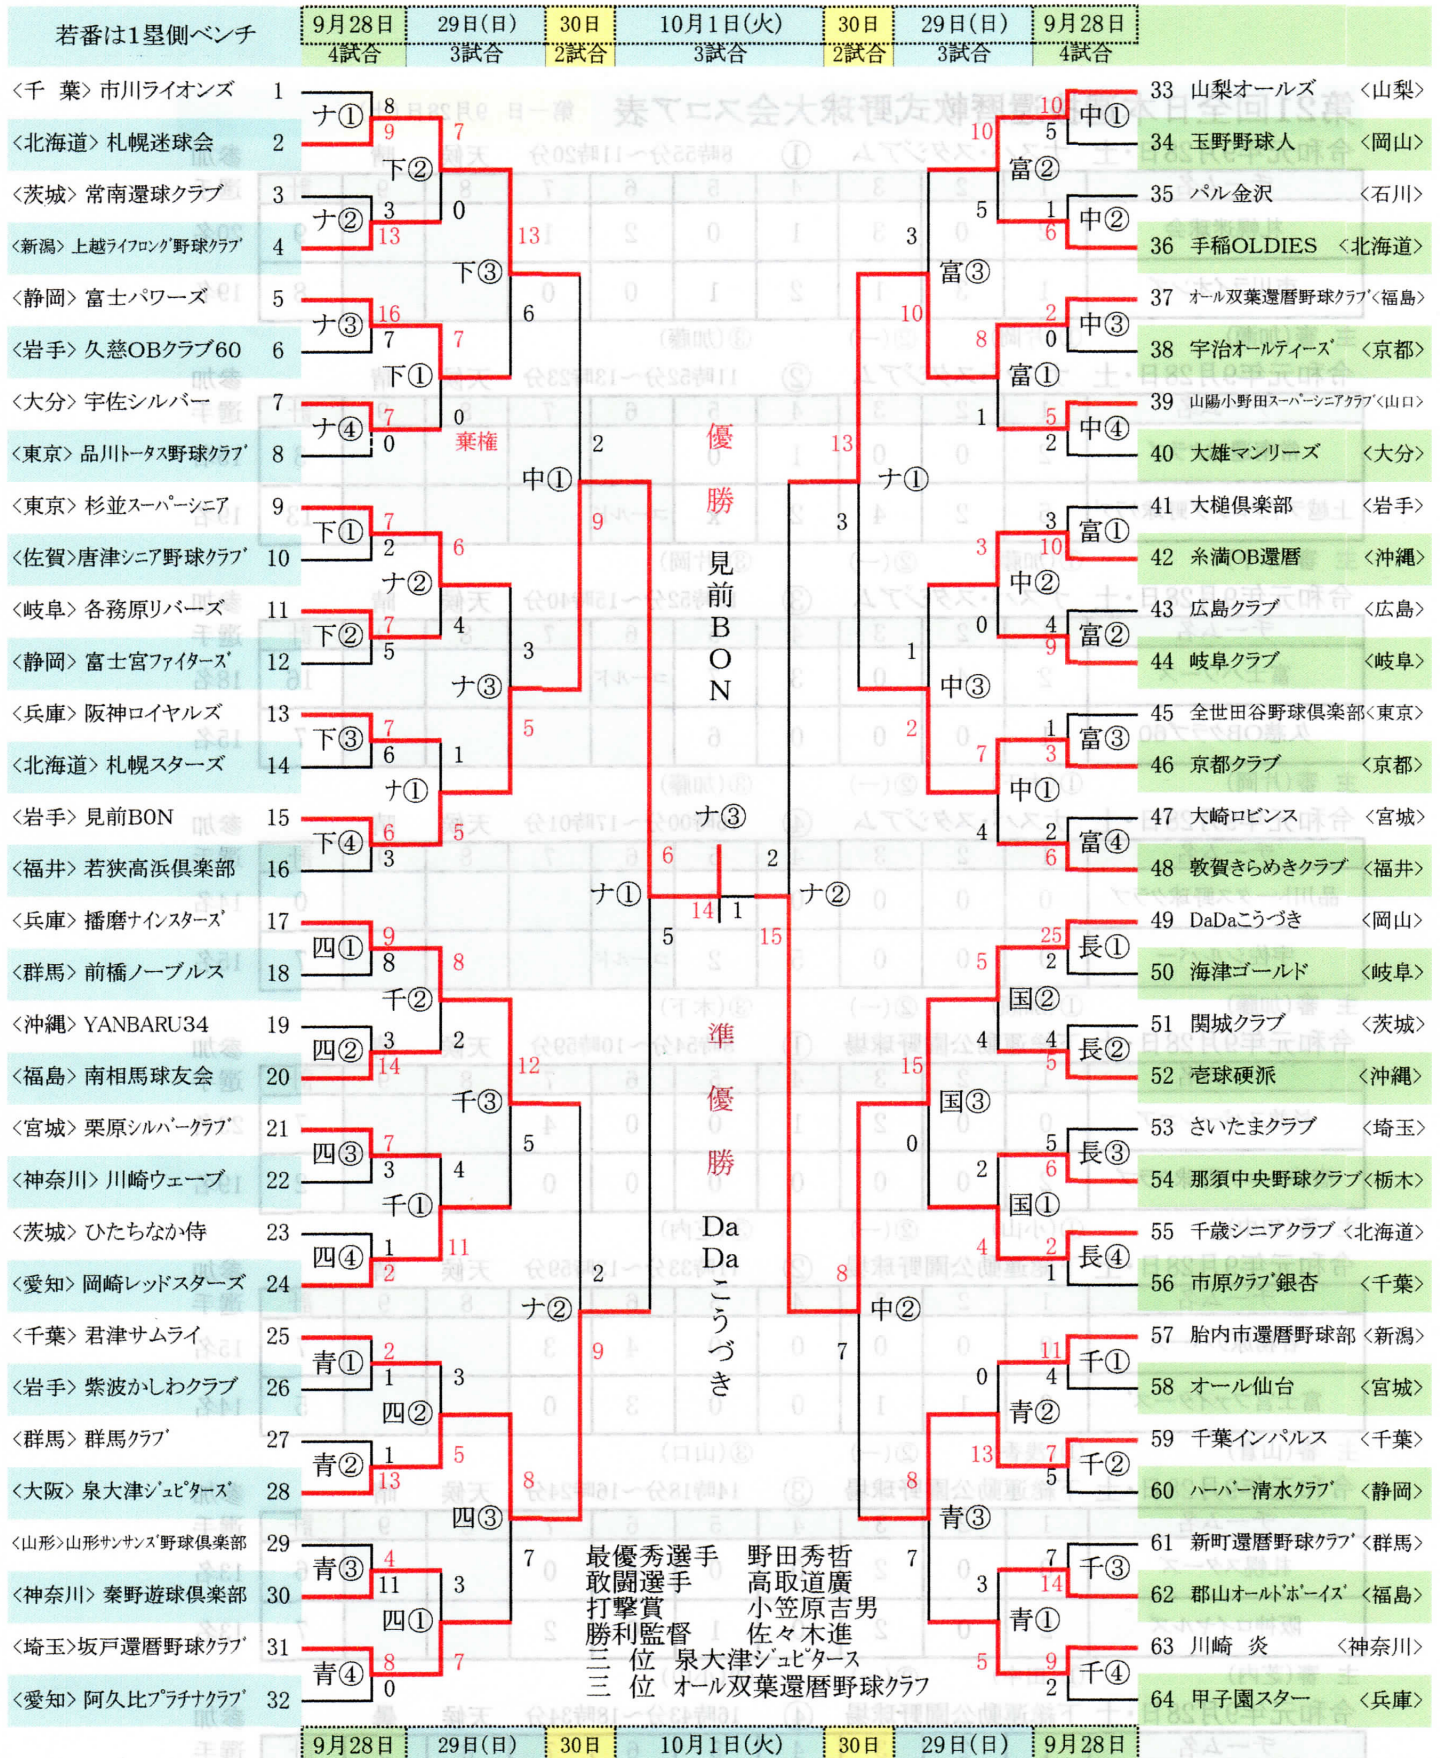

第21回 全日本選抜還暦軟式野球大会 組合せ・成績表

※ 野球場記号

| | | | |
|---|-------------------------|---|------------------------|
| ナ | ナスパ・スタジアム(成田市一坪田410-1) | 青 | 青葉の森野球場(千葉市中央区青葉町654) |
| 中 | 中台運動公園野球場(成田市中台5-2) | 千 | 千葉公園野球場(千葉市中央区弁天4-1-1) |
| 下 | 下総運動公園野球場(成田市高岡1435) | 長 | 長鳴茂雄記念岩名球場(佐倉市岩名753) |
| 富 | 富里中央公園野球場(富里市七栄652-12) | 国 | 国府台野球場(市川市国府台1-6-1) |
| 四 | 四街道総合運動公園野球場(四街道市和田161) | | |

※ 試合時刻

| | | |
|---|-----------|-------------|
| ① | 4試合 9:00~ | 3、2試合 9:30~ |
| ② | 11:00~ | 11:45~ |
| ③ | 13:00~ | 14:00~ |
| ④ | 15:00~ | |